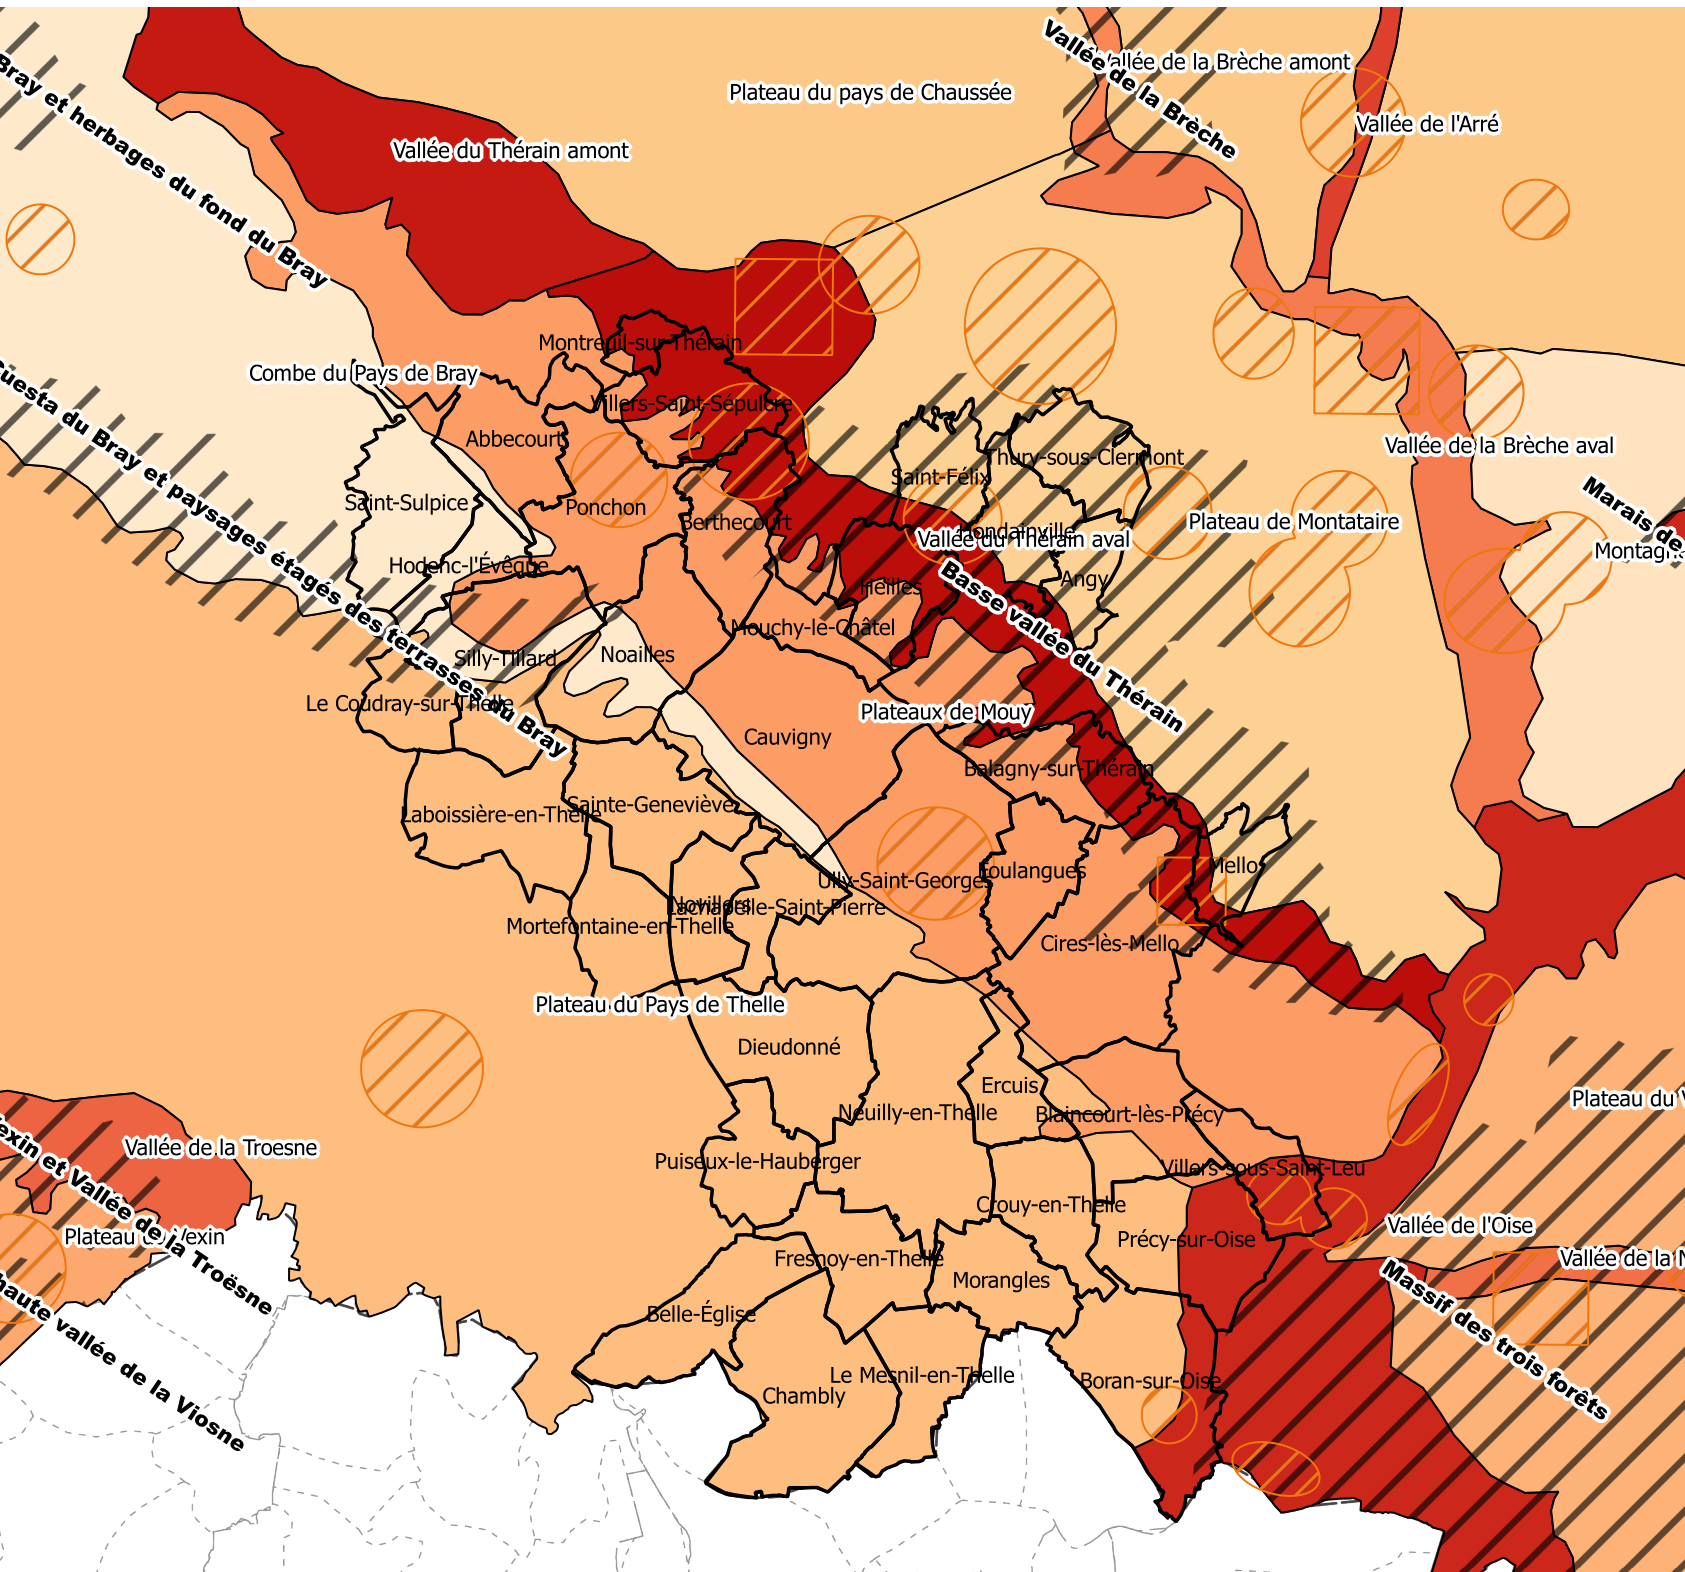

Enjeux paysagers

CC Thelloise

Légende

-  Site d'intérêt ponctuel
-  Grand ensemble emblématique
- Entites paysageres de l'Oise
-  Combe du Pays de Bray
-  Montagne de Liencourt
-  Plateau de Montataire
-  Plateau du pays de Chaussée
-  Plateau du Pays de Thelle
-  Plateau du Vexin
-  Plateaux de Mouy
-  Vallée de la Brèche amont
-  Vallée de la Brèche aval
-  Vallée de la Nonette
-  Vallée de la Troesne
-  Vallée de l'Arré
-  Vallée de l'Oise
-  Vallée du Thérain amont
-  Vallée du Thérain aval